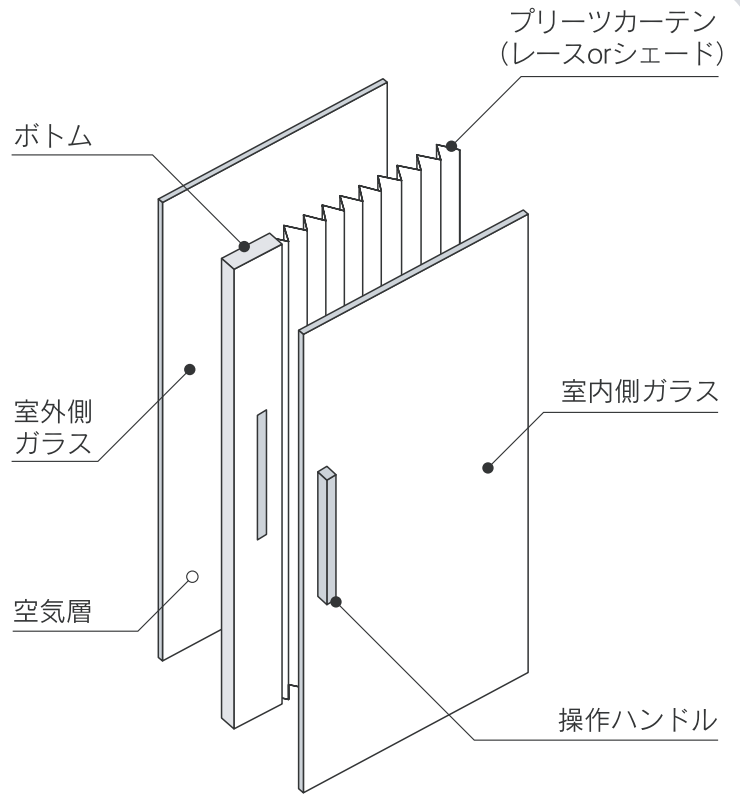

CURTIN-PAIR

カーテン・ペア

製品仕様

【部品構成】

左右スライドタイプ

上下スライドタイプ

【性能表】

FL3+A12+FL3		光学性能						熱性能			
		可視光		日射			紫外線	熱貫流率		遮蔽計数	日射熱取得率
		透過率 (%)	反射率 (%)	透過率 (%)	反射率 (%)	吸収率 (%)		カット率 (%)	Kcal/m ² h°c		
レースタイプ	カーテン開状態	81.9	14.6	73.5	13.0	13.7	50.9	2.5	2.9	0.90	0.79
	カーテン閉状態	37.2	34.1	39.9	36.0	24.1	83.9	2.4	2.8	0.59	0.51
シェードタイプ	カーテン開状態	81.9	14.6	73.5	13.0	13.7	50.9	2.5	2.9	0.90	0.79
	カーテン閉状態	20.9	42.6	27.5	46.3	26.2	99.3	2.3	2.7	0.46	0.40
単板ガラス3mm		90.2	8.0	85.5	7.50	7.00	35.2	5.1	6.0	1.00	0.88